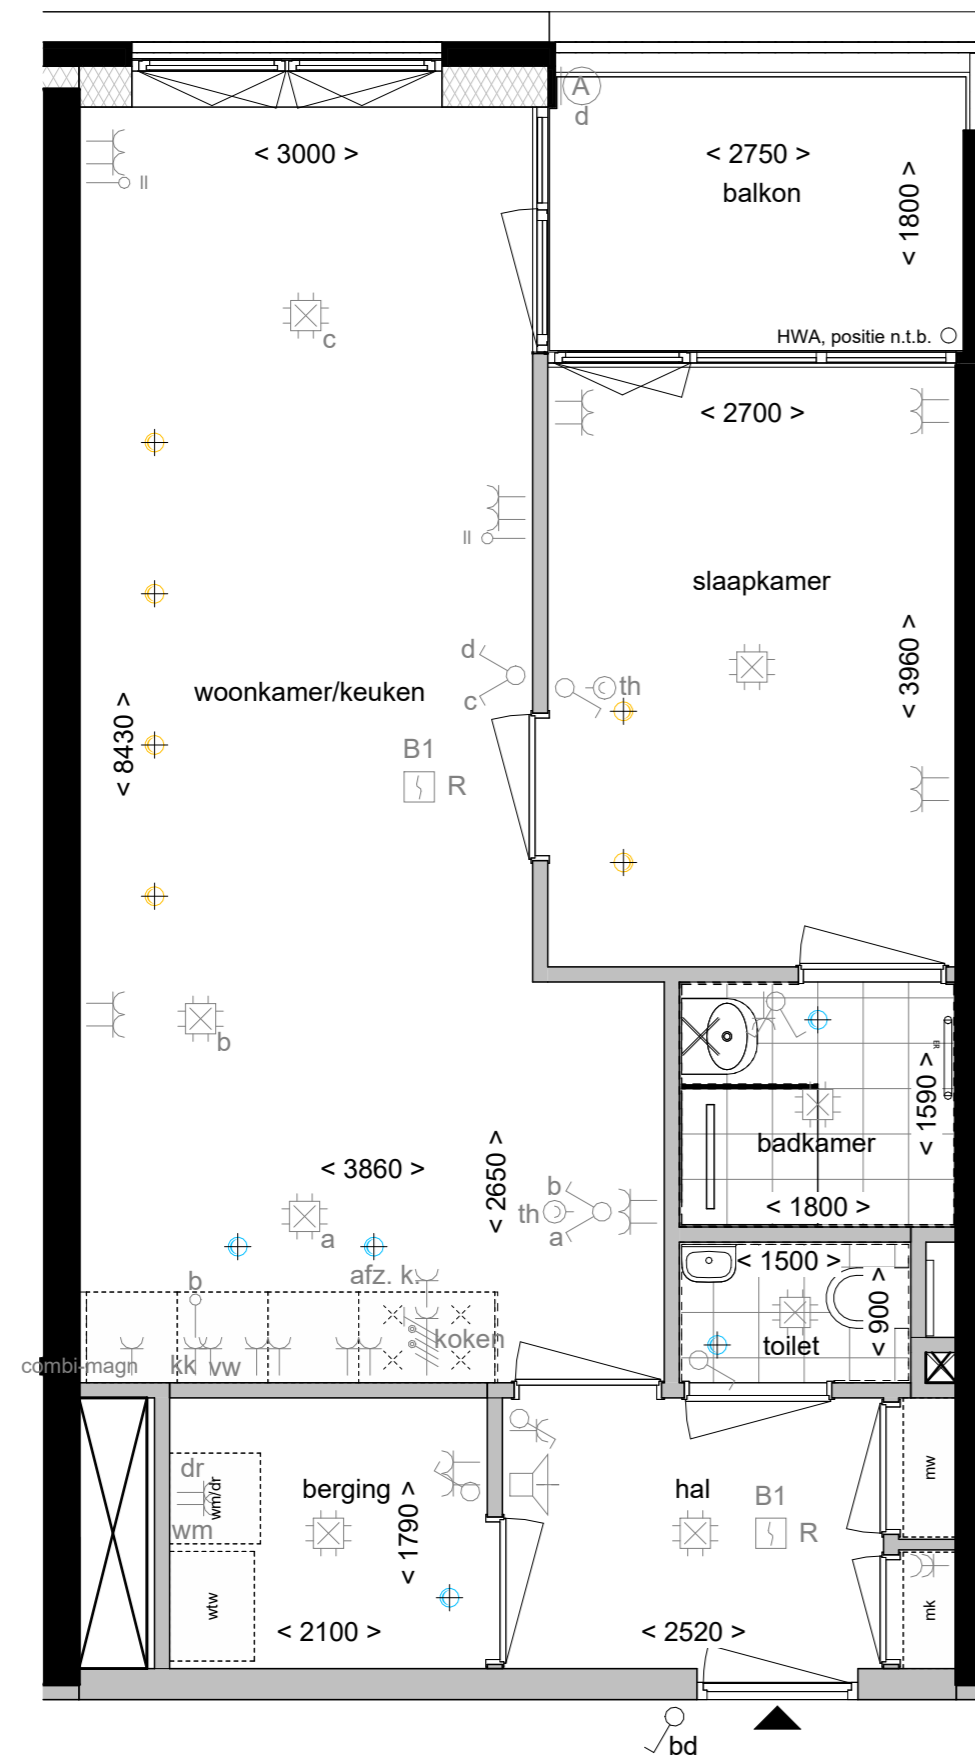

1:50 0 0.5 1 2 3 4 5

# Woningtype E02 - BWNR 016, 018, 020, 032, 034, 036, 048, 050, 052, 063, 065, 067, 078, 080, 089, 091

De posities van kozijnen bij dit woningtype variëren om-en-om per verdieping en kunnen dus afwijken van de posities in deze tekening. Voor de posities van kozijnen per verdieping verwijzen we naar de verdiepingsplattegronden en gevelaanzichten.

Kleine maatafwijkingen van enkele centimeters kunnen voorkomen.

Bij de woningplattegronden is gebruik gemaakt van de krijtstreepmethode.

Project <b>Nelson - Nelson Smile</b>	Projectnummer <b>1737</b>
Locatie <b>Amsterdam</b>	Bladcode <b>VK-E-152</b>
Opdrachtgever <b>Synchroon BV</b>	Datum <b>01-12-2024</b>
Onderdeel <b>Woningtype E02</b>	Fase <b>Verkoop tekeningen</b>
Formaat <b>A2</b> 420.0 x 594.0	Schaal <b>1 : 50</b>